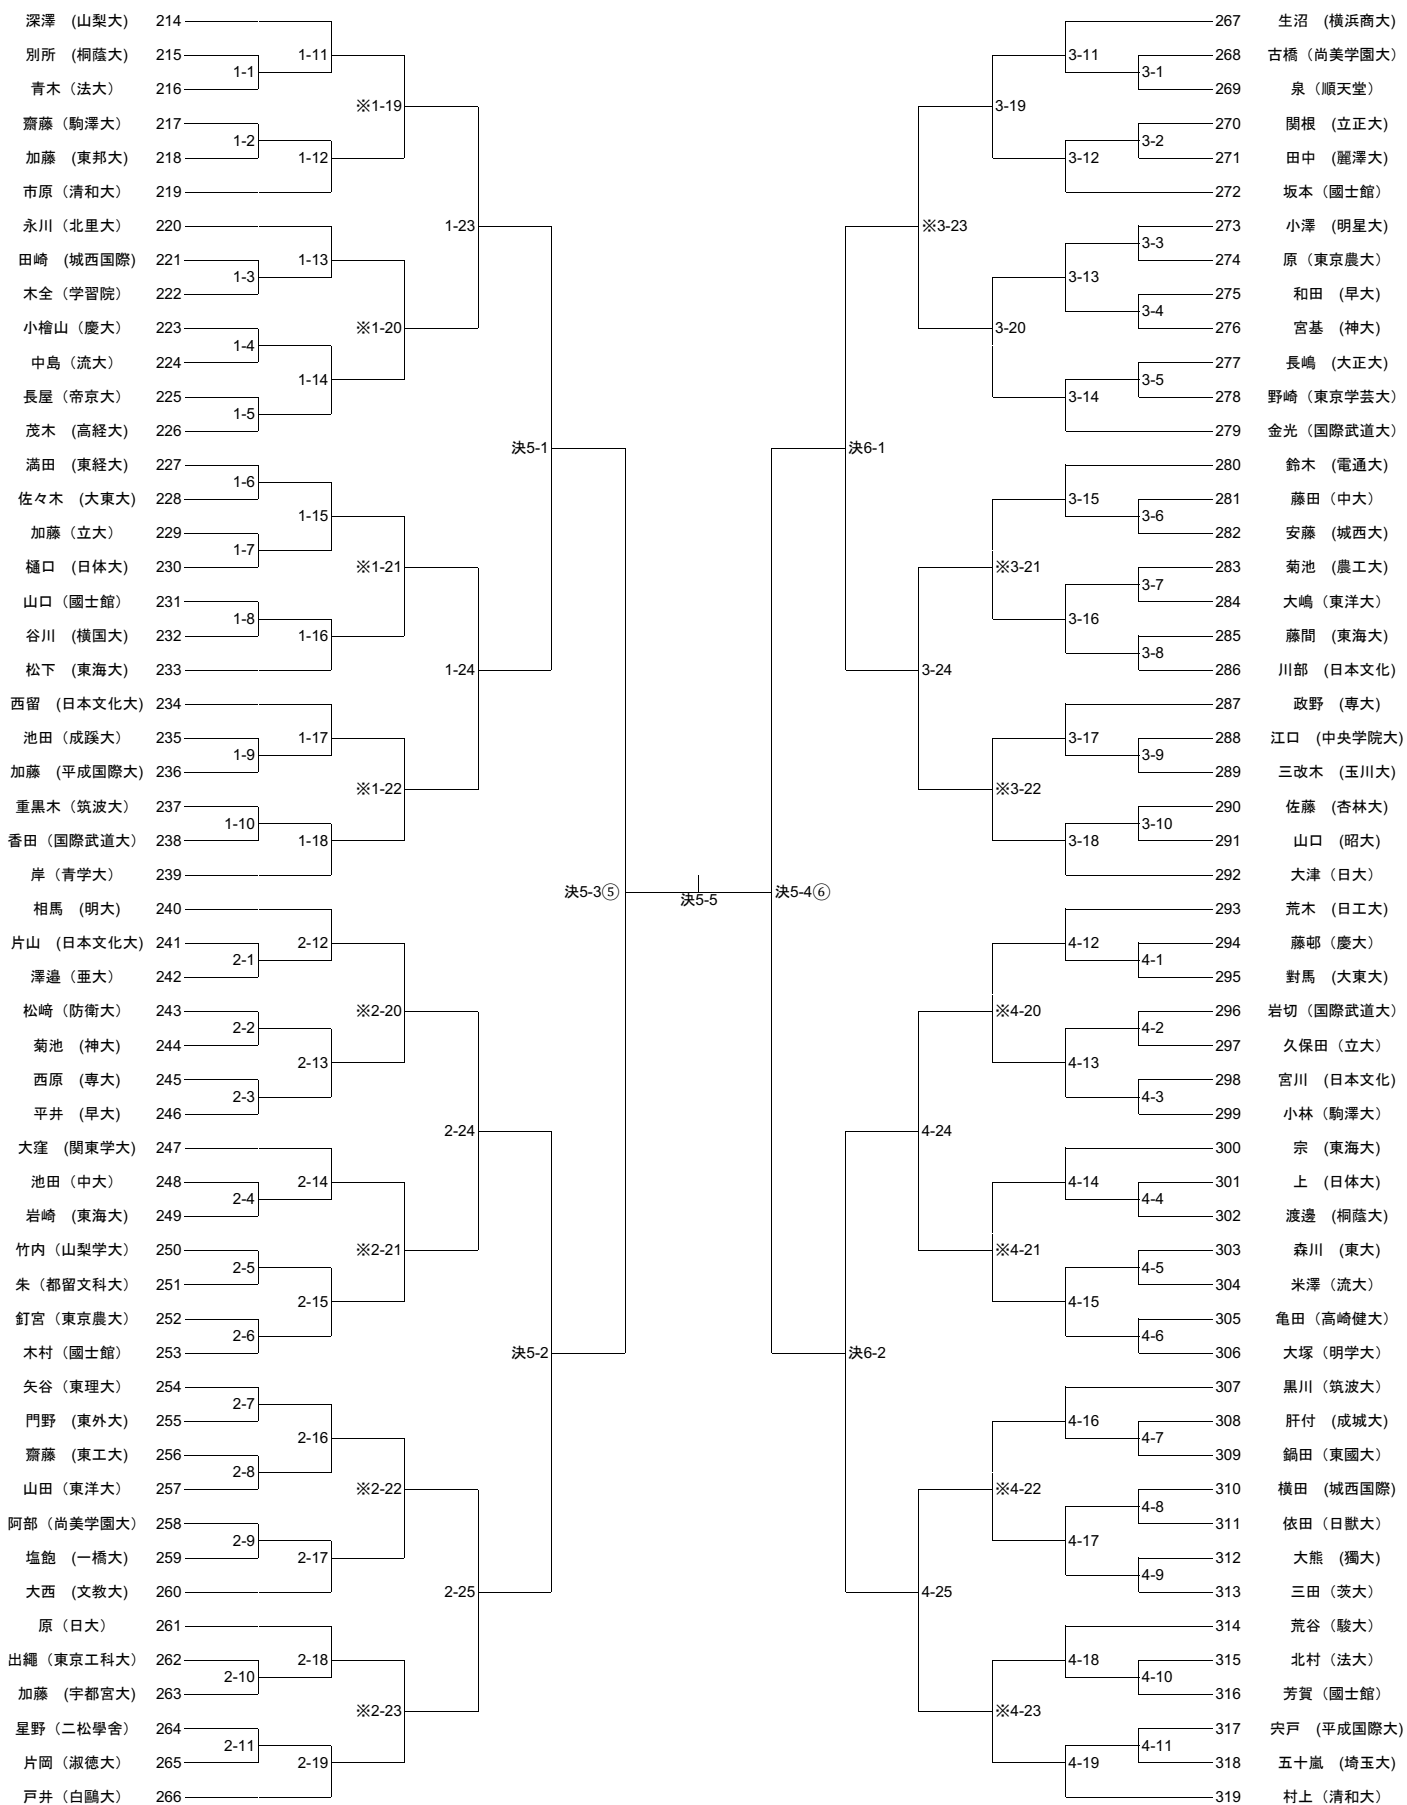

男子第1ブロック (午前の部)

男子第2ブロック (午前の部)

男子第3ブロック (午後の部)

男子第4ブロック (午後の部)