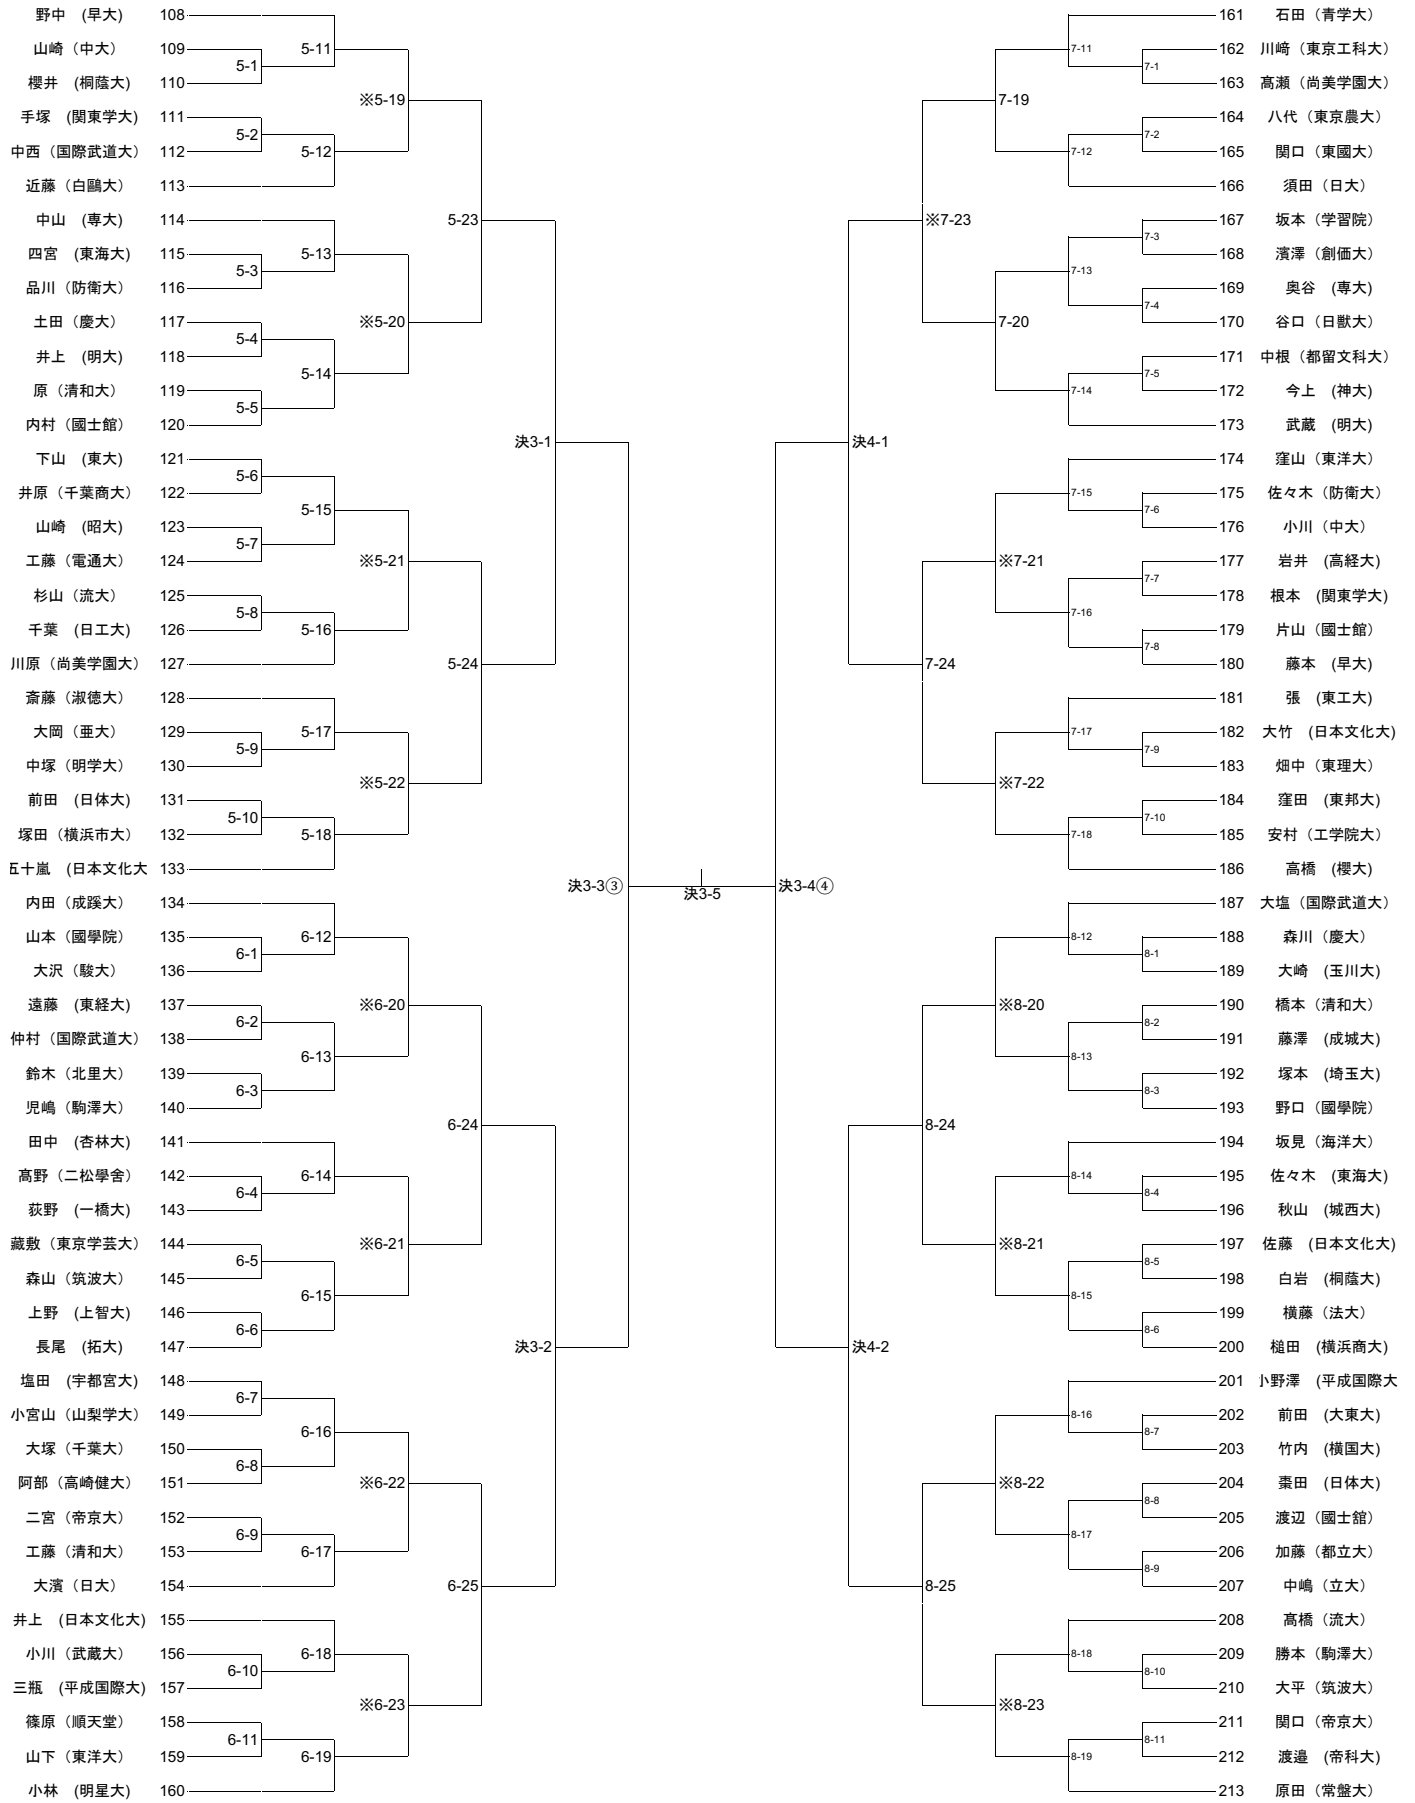

男子第1ブロック (午前の部)

男子第2ブロック (午前の部)

男子第3ブロック (午後の部)

男子第4ブロック (午後の部)