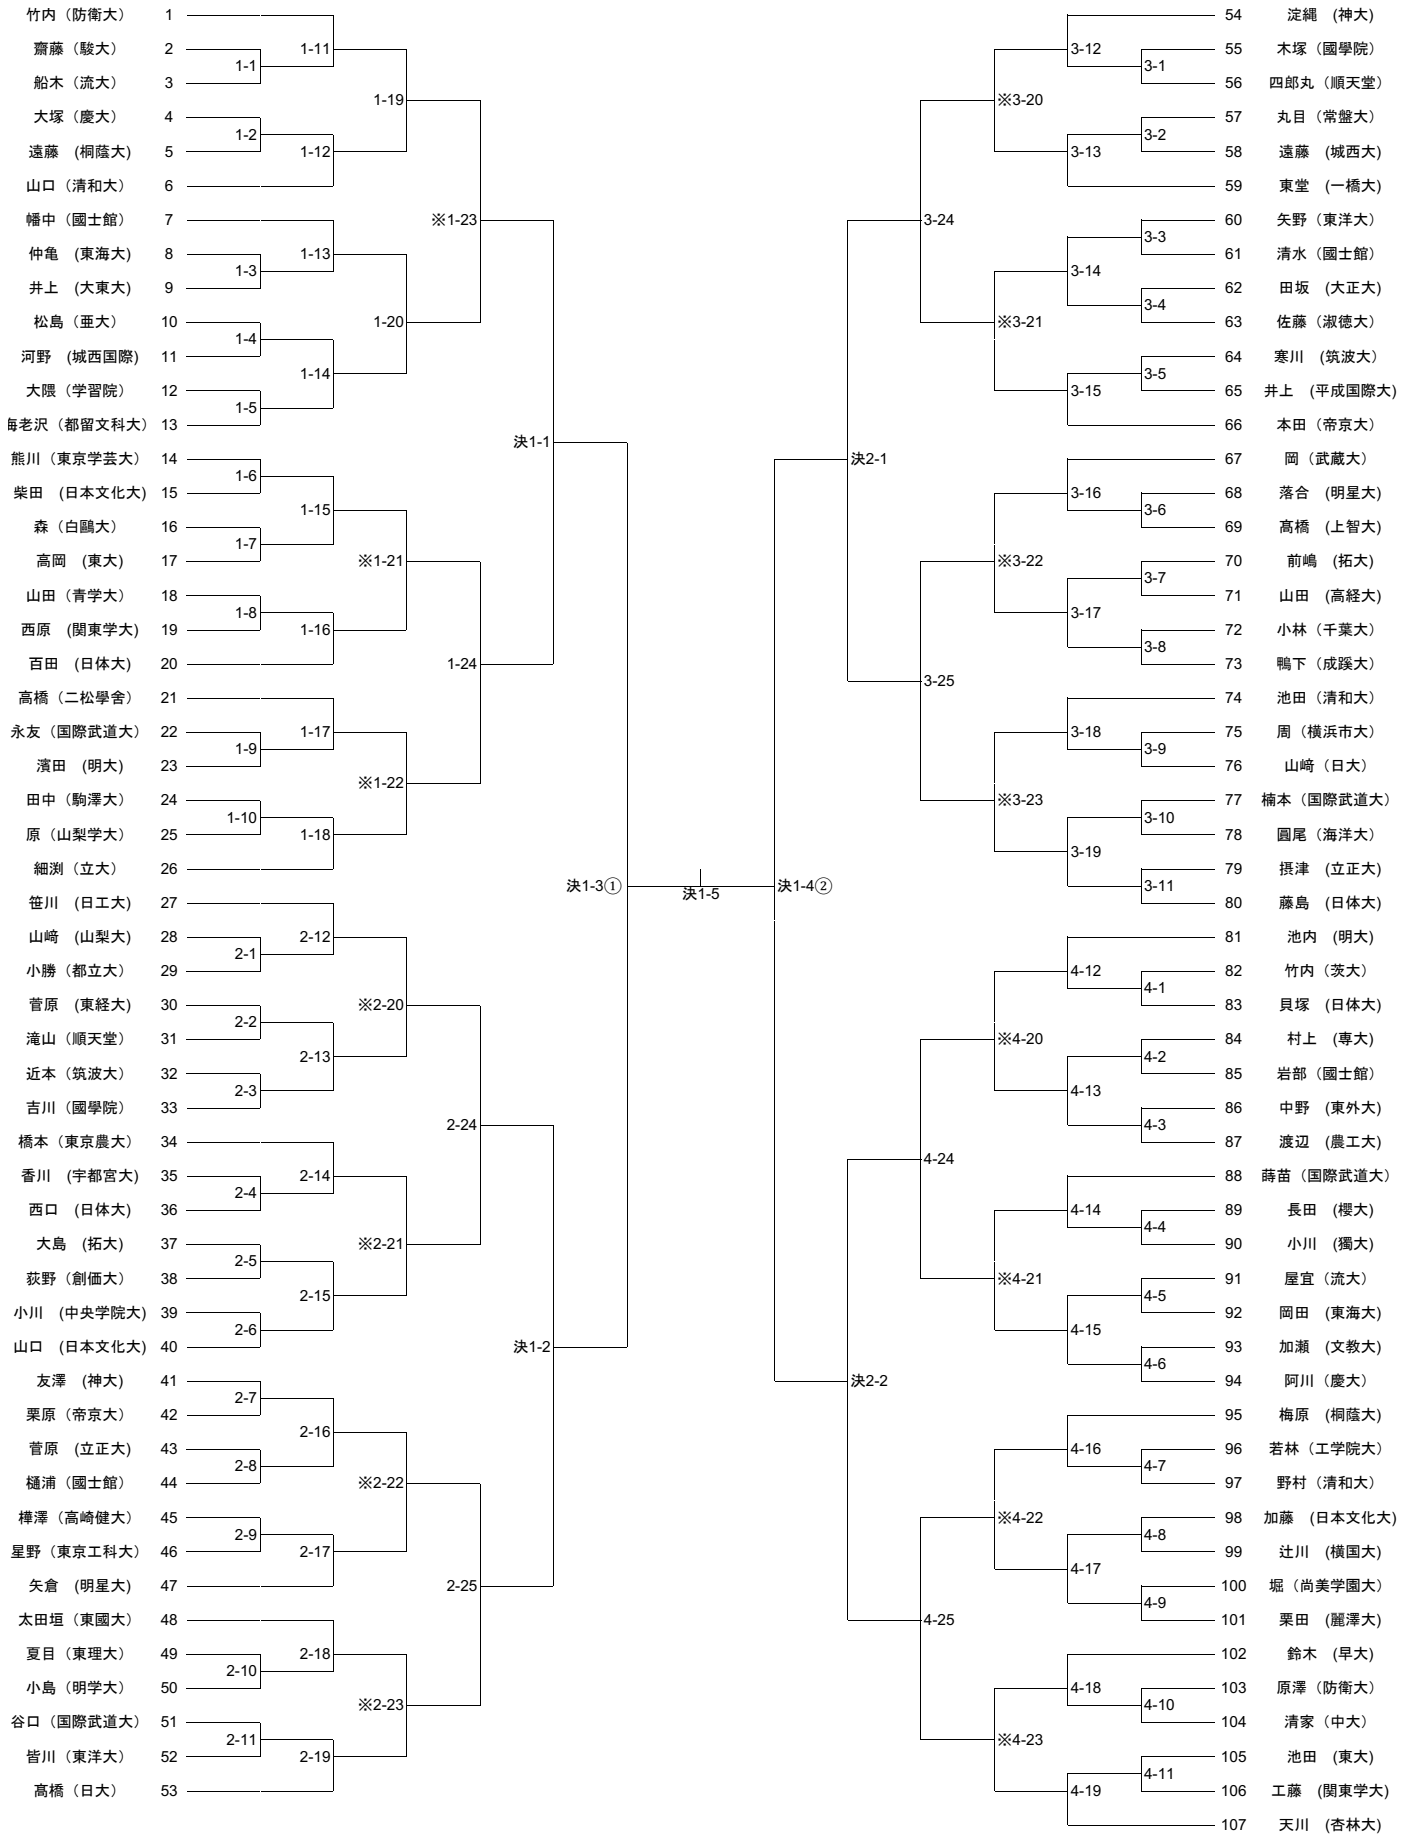

男子第1ブロック (午前の部)

男子第2ブロック (午前の部)

男子第3ブロック (午後の部)

男子第4ブロック (午後の部)