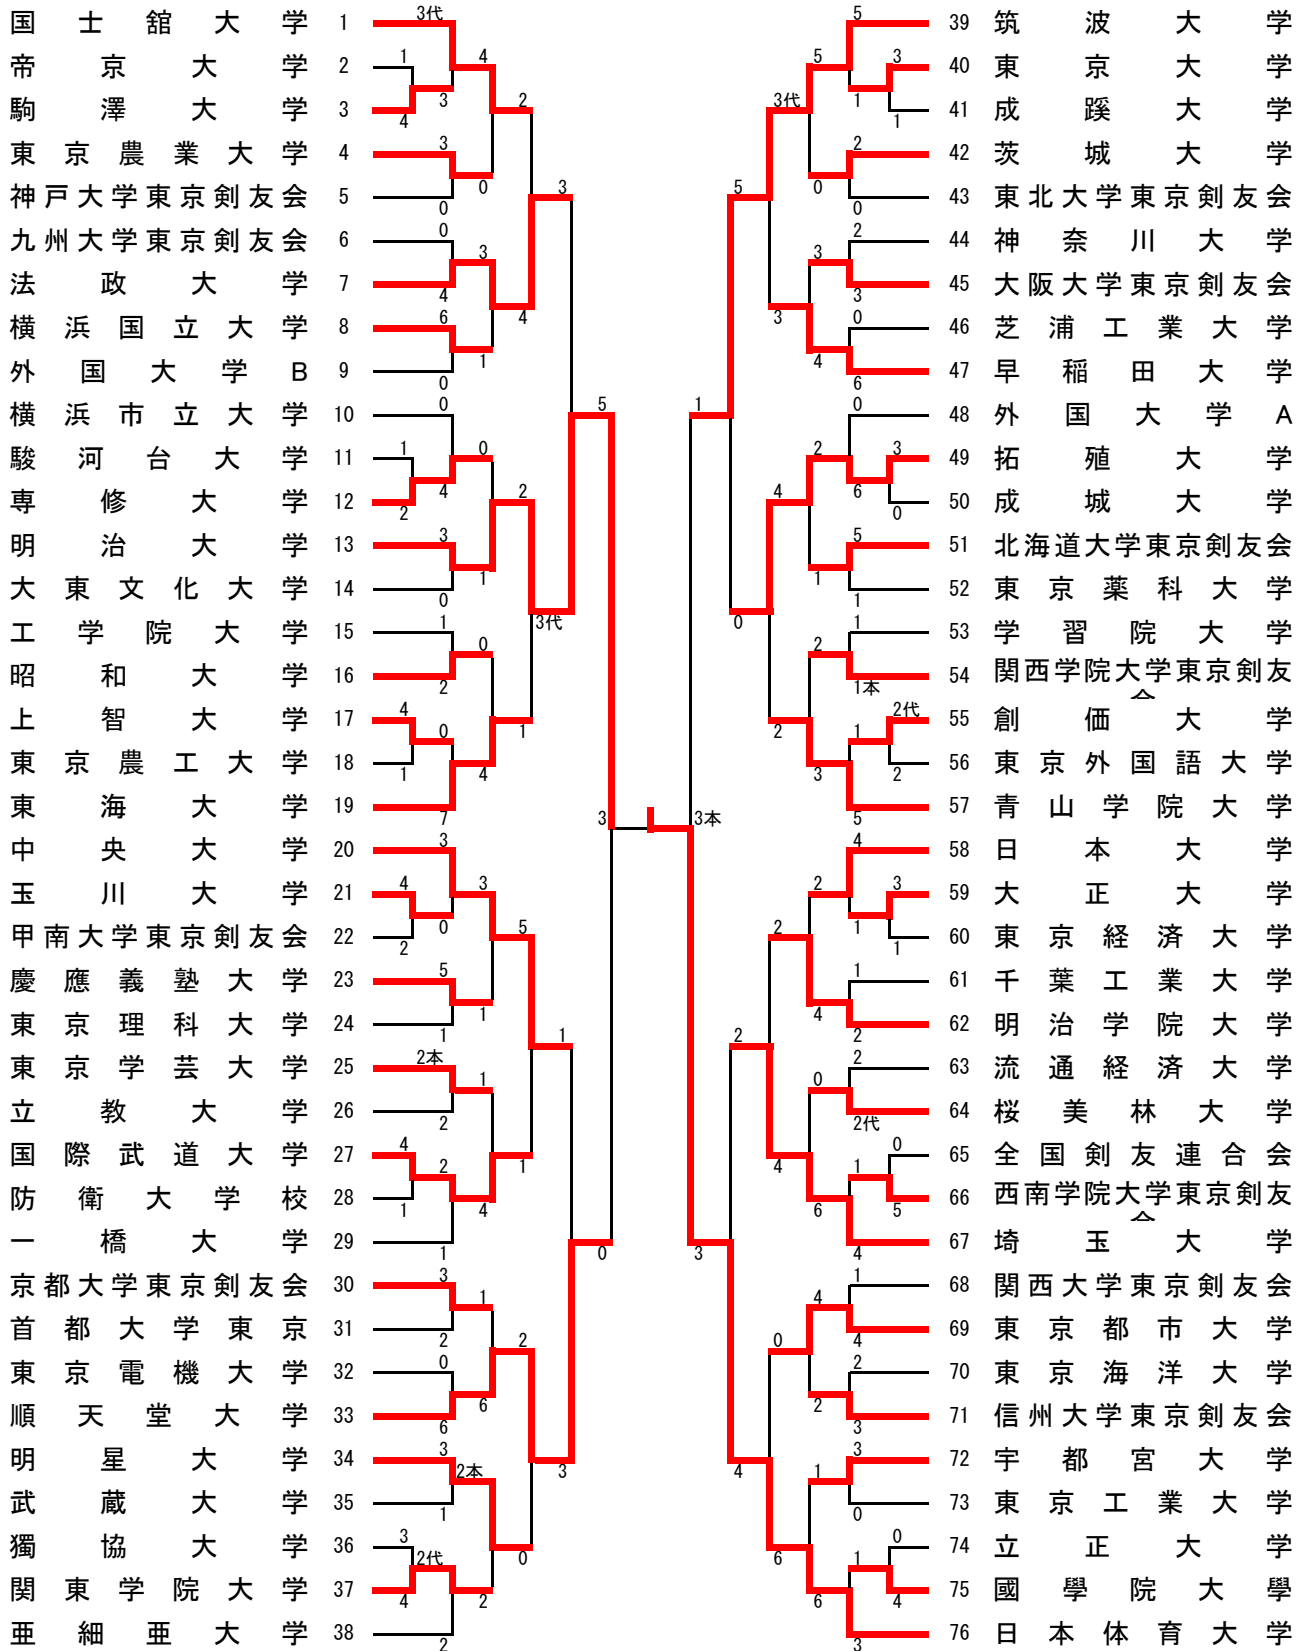

# 第29回学連剣友剣道大会組合せ

## 男子 I 部 竜王杯

# 男子Ⅱ部 鳳凰杯

## 男子Ⅲ部 天行杯