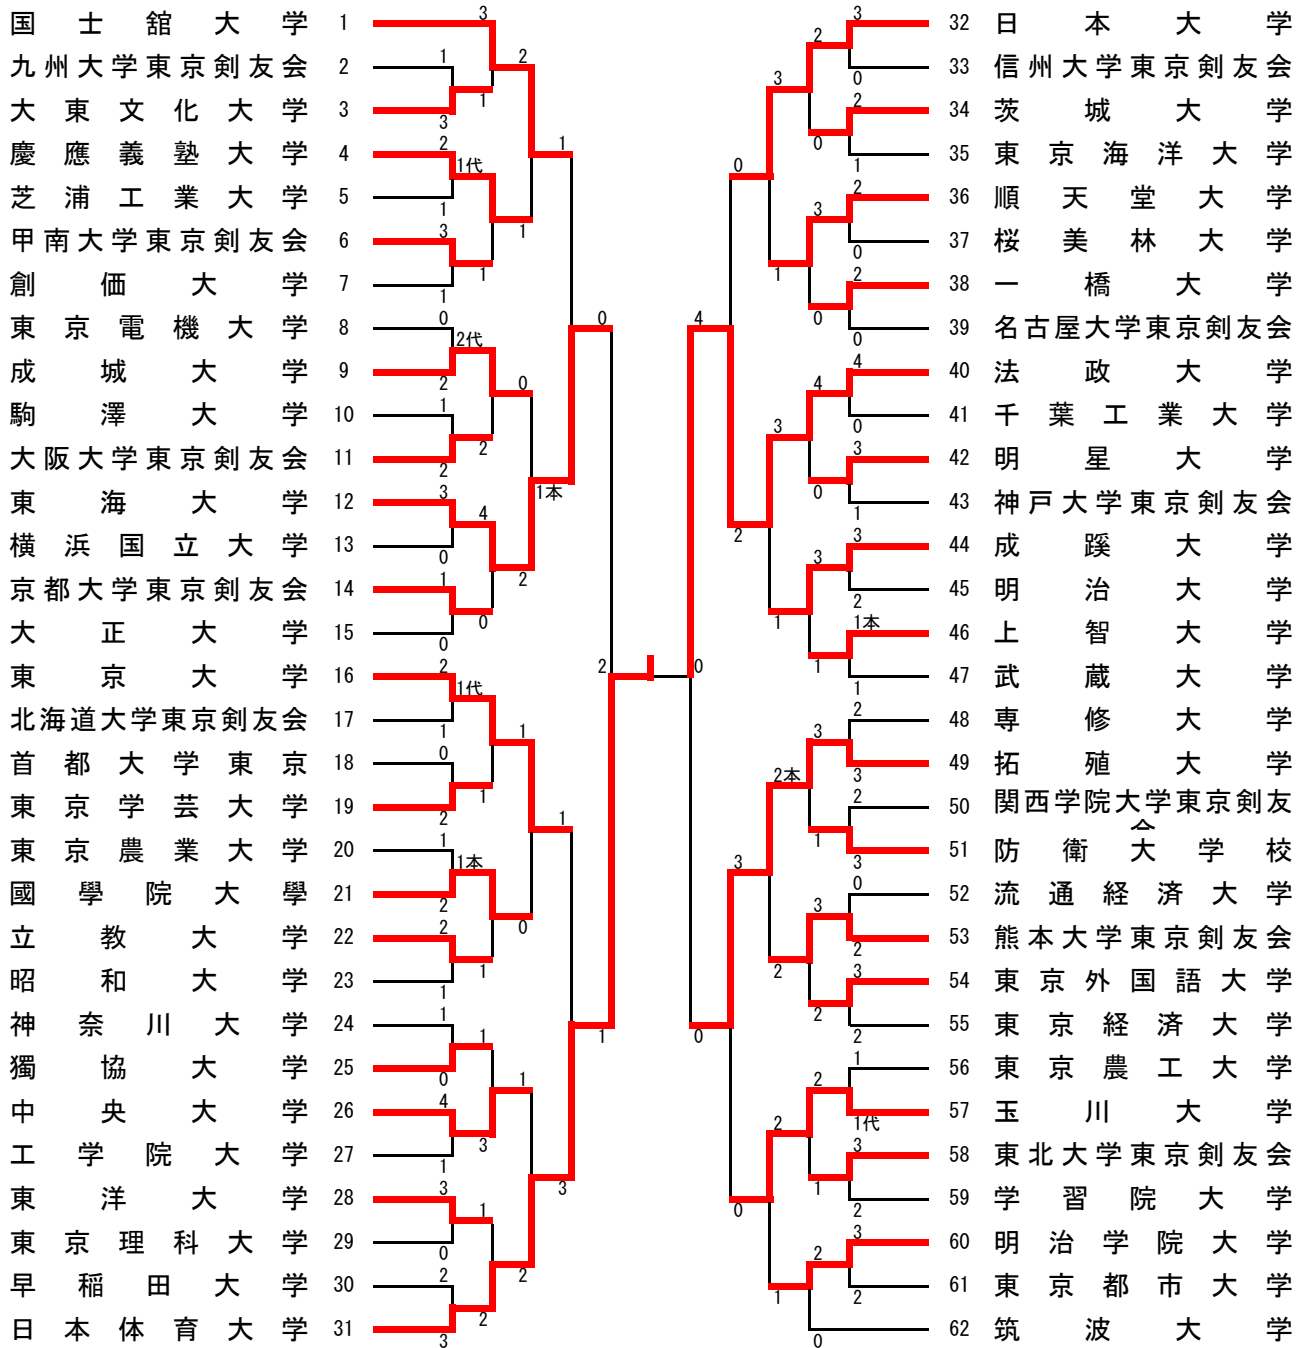

# 第29回学連剣友剣道大会組合せ

## 男子 I 部 竜王杯

# 男子Ⅱ部 鳳凰杯

## 男子Ⅲ部 天行杯