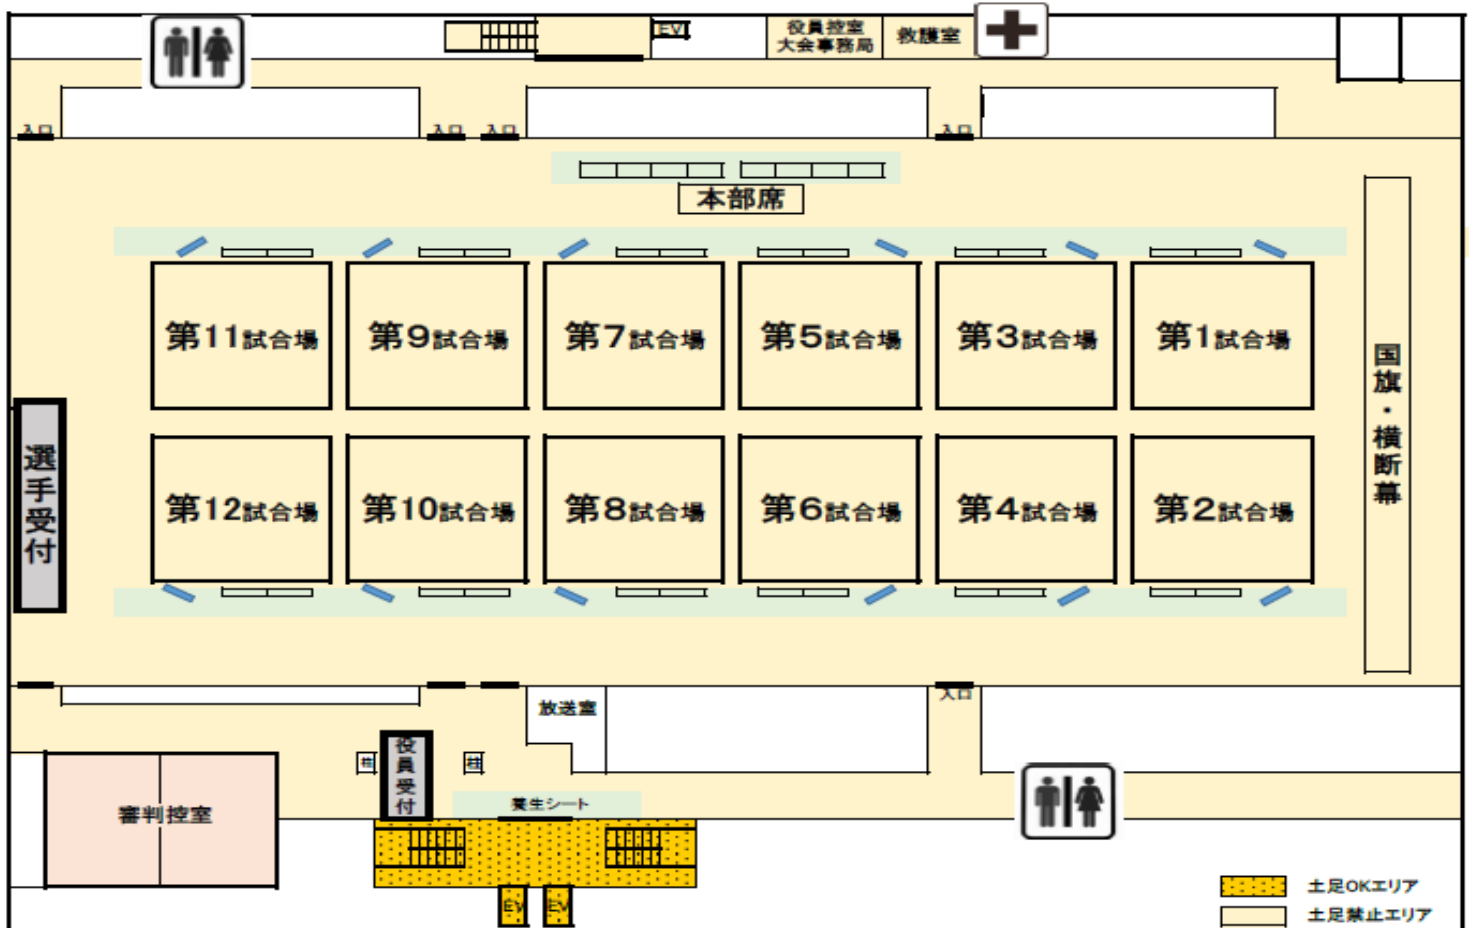

28回学連大会会場 墨田区総合体育館について

東京学連剣友連合会

【アクセス】

JR 総武線をご利用の場合：「錦糸町駅」北口より徒歩約 3 分、錦糸公園内

東京メトロ半蔵門線ご利用の場合：「錦糸町駅」4 番出口より徒歩約 2 分、錦糸公園内

懇親会会場

丸井 8 階
「すみだ産業会館」
墨田区総合体育館から徒歩 10 分弱。

【駐車場】 東京学連として確保している駐車場はありませんが、墨田区総合体育館の 1 階が駐車場になっています。また付近に TIMES 等の駐車場もあります。

【喫煙所】 館内は禁煙です。屋外(1 階)に喫煙所があります。

【一般更衣室・シャワー室】

2階に有料の男女更衣室(シャワー室)がありますが、学連大会参加者は原則使用禁止です。お使いの場合は、2階受付にて 330 円のチケット(名称:ランニングコースチケット)を購入の上、ご利用下さい。

【土足禁止エリアについて】

館内は、「土足 OK エリア」、「土足禁止エリア」に分かれています。
1F で「靴袋」を配布します。

3階 <<試合場ほか>>

4階 <<アリーナ観客席>>